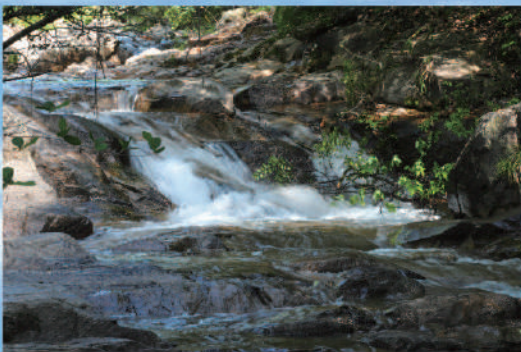

貝ヶ原

里山自然公園

沢のぼり 募集人数 20人

日時 8月27日(日) 9時~

集合場所 : 御調町貝ヶ原
花ノ木子供公園

*国道184号杉谷信号機からすぐ

参加費無料
駐車は路側を利用
保護者人数 制限なし
服装は沢登りができること

お問い合わせ お申込みは