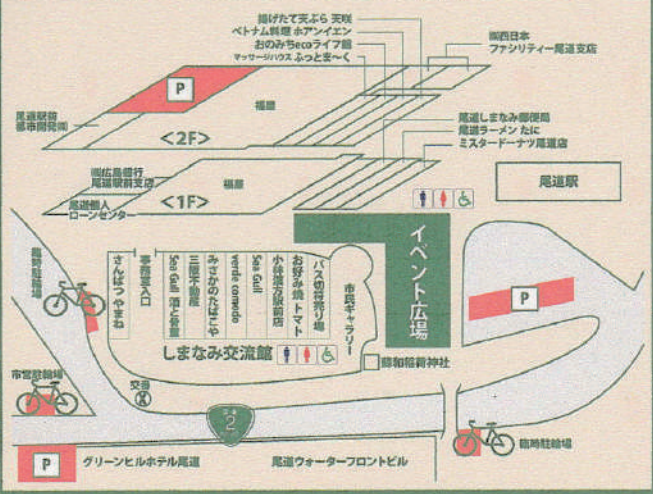

主催:ベルポールショッピングタウンイベント実行委員会 後援:尾道市
協賛:揚げたて天ぷら天咲 お好み焼トマト おのみちecoライブ館 尾道市農業協同組合 尾道しまなみ郵便局 尾道ラーメンたに 関西日本ファシリティ尾道支店
(株)広島銀行尾道駅前支店・尾道個人ローンセンター 味福屋 小林漢方駅前店 さんぽつやまね Sea Gull 蘇和稲荷神社 ベトナム料理ホアンイエン verde comoda
マッサージハウス ふっとま〜く 三阪不動産・みさかのたばこや ミスタードーナツ尾道店 アンデックス(株)・アンデックスソリューション(株) おのみち(バス) 緑
グリーンヒルホテル尾道 尾道駅前都市開発(株) 尾道駅前再開発ビル管理組合事業所部会
お問合せは…
ベルポールショッピングタウンイベント実行委員会
(尾道駅前再開発ビル管理組合事業所部会)
tel.0848-24-1050
尾道市東御所町1番18号