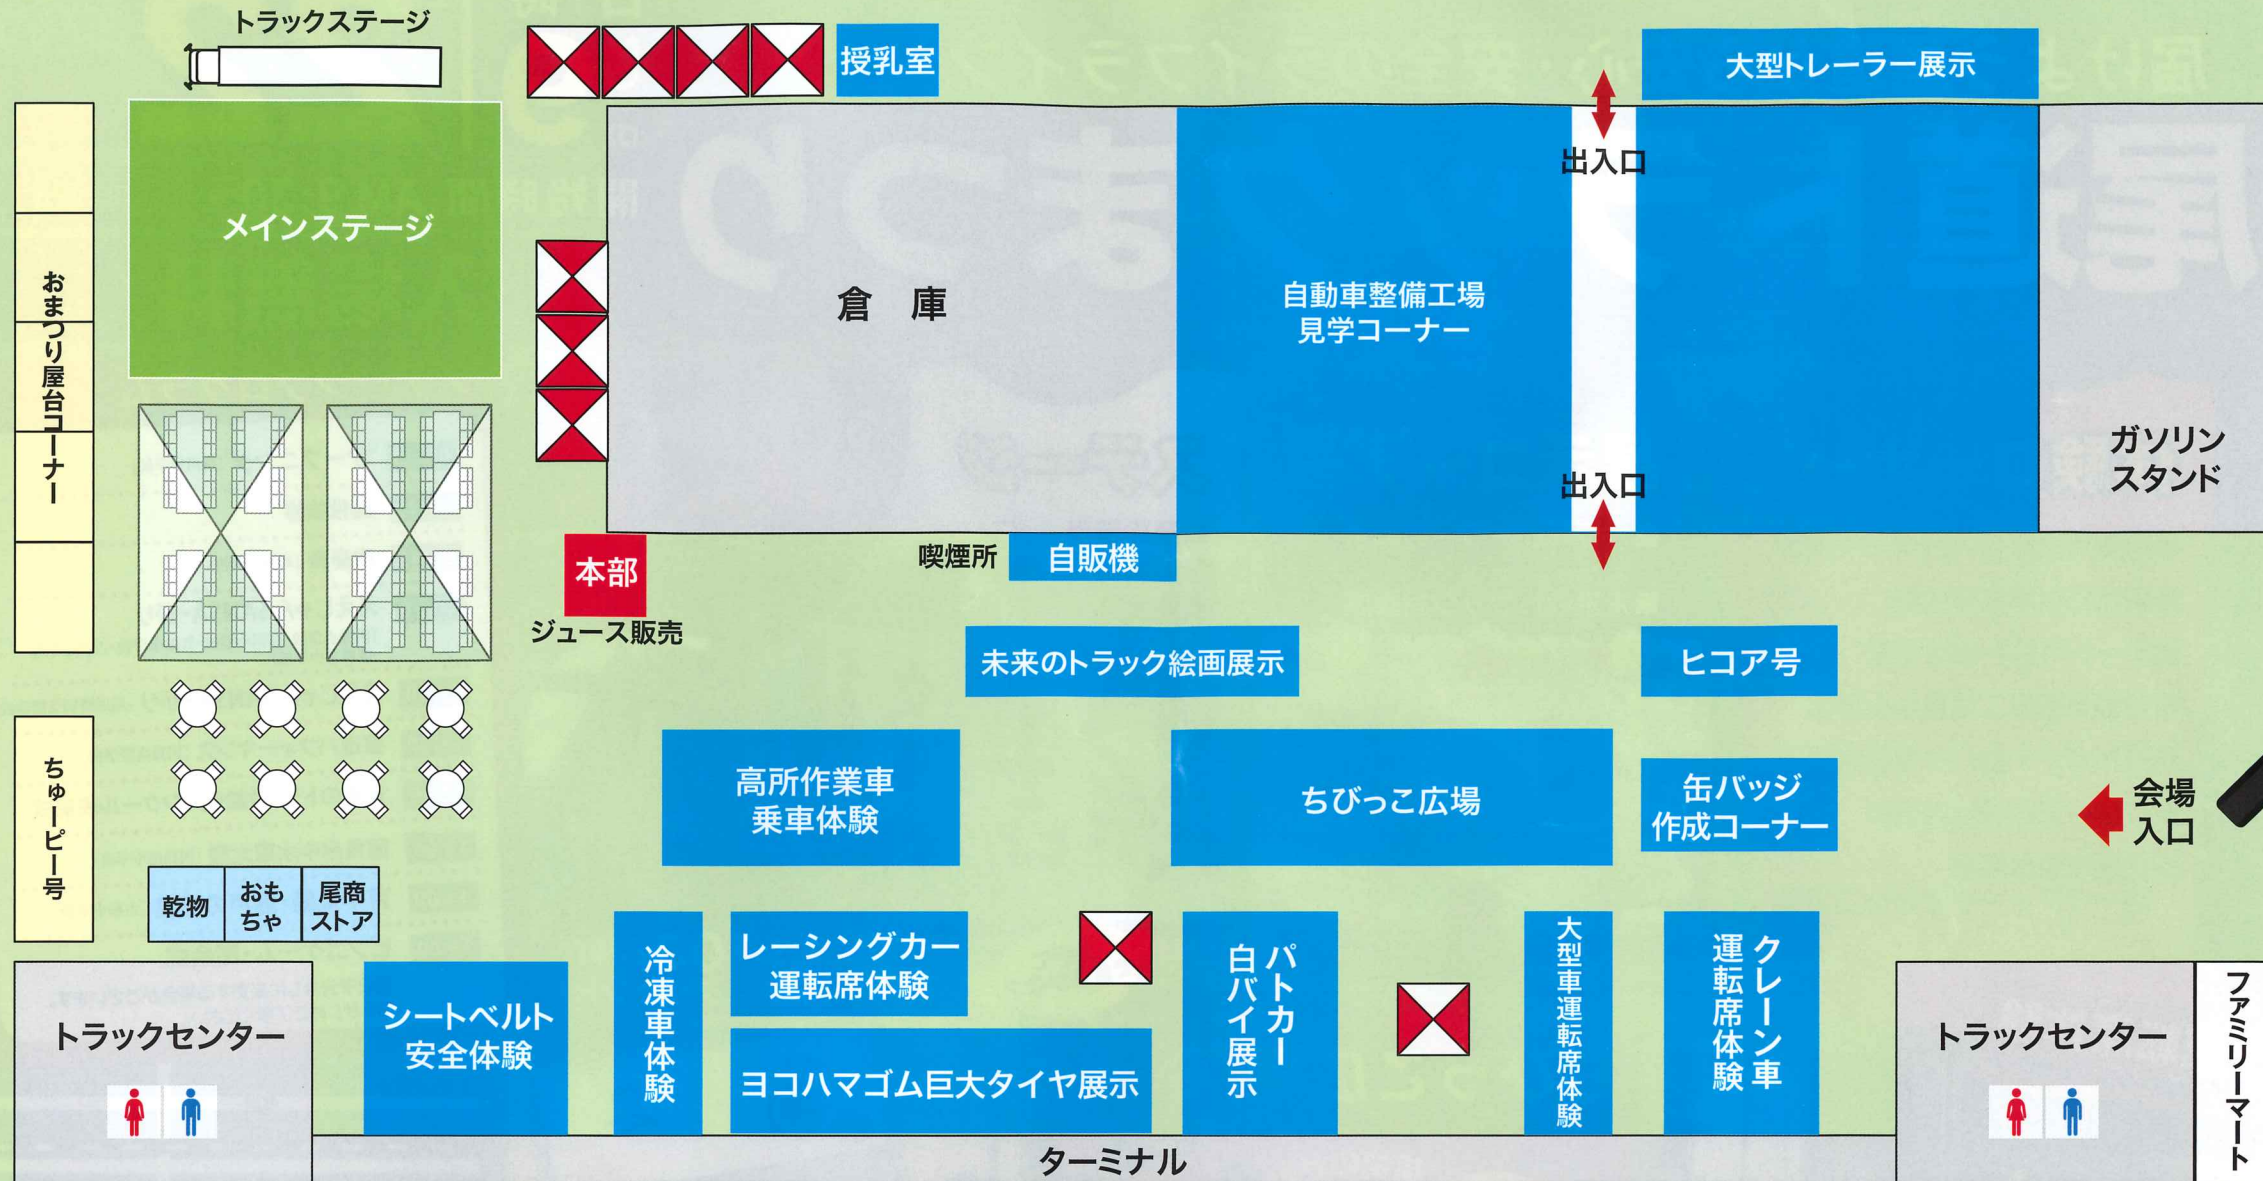

*当日、予告なく変更となる場合があります。ご了承ください。