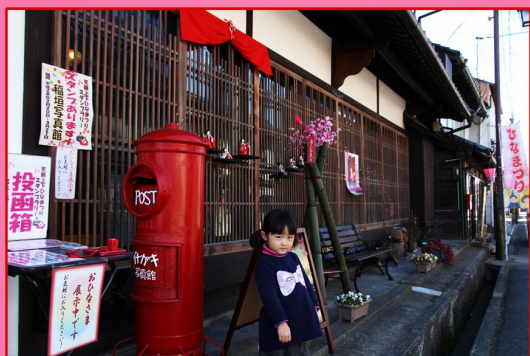

天領上下ひなまつり

第12回

平成29年2月18日(土)～3月20日(月)

◎でこ市
3月4・5日

◎手創り市
3月18・19日

ゆつくり上下…
ひながもてなすふるまひの心

第11回天領上下ひなまつりフコンテスト「最優秀賞」 撮影者：児玉京子様(福山市)

アクセス