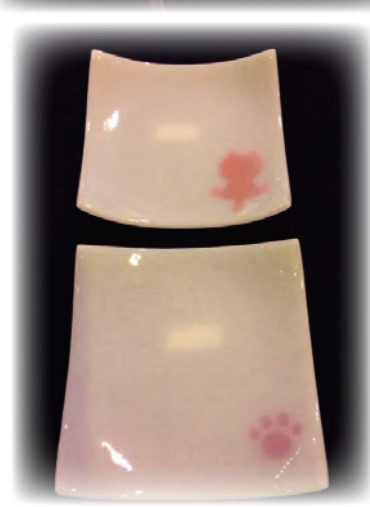

尾道工芸展

27th Onomichi Kogei-Art Crafts Exhibition

二紀会 名誉会員 矢形勇彫刻展

Isamu Yakata Sculpture Exhibition

2017年4月1日(土)～16日(日) 会期中無休

午前9時30分～午後5時 (入館は午後4時30分まで)

尾道市立美術館「猫まみれ」展関連作品

会場 千光寺公園かおり館
入館料 無料
主催 (一社)尾道観光協会
尾道市立美術館
後援 中国新聞備後本社
出展 尾道工芸作家の会