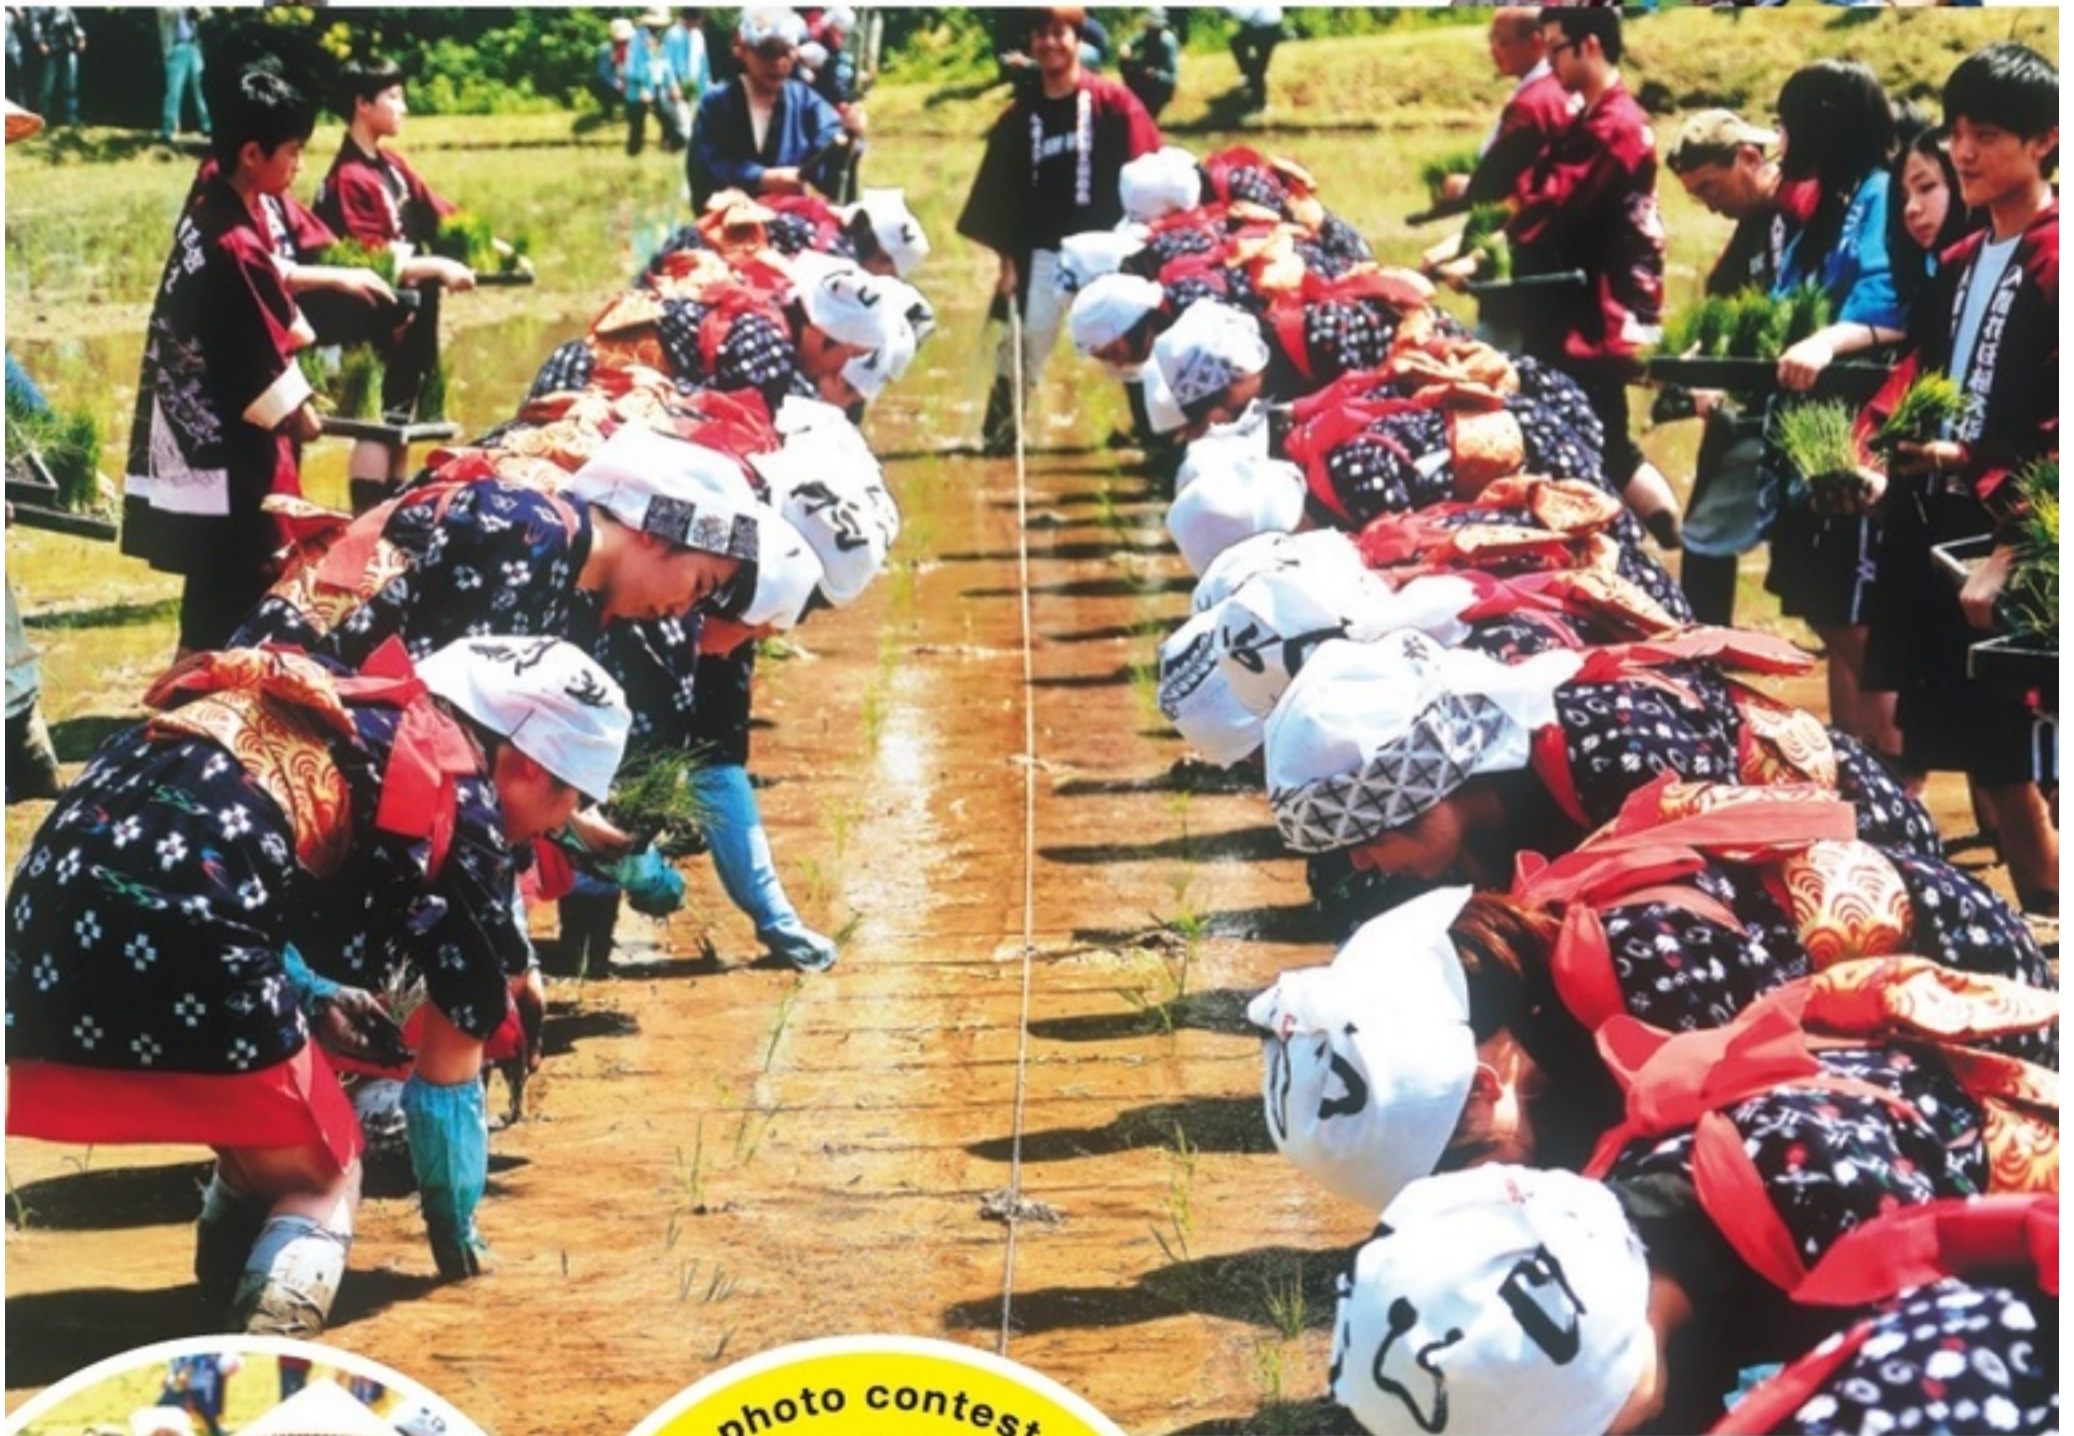

TATARA
てたら侍
SAMURAI
2017年公開
必見しています。

5月20日公開の
映画「たたら侍」に
いるま花田植えが
出演しました！

はやし子の舞や奏でる音も必見！

日本の原風景の中で受け継がれてきた伝統文化

いるま 花田植え 2017

フォトコンテスト作品募集

日時 2017年
5月28日 日
12:30~ パレード

場所 入間「長栄寺」
前の水田

待っちょーよ！

まあ、いっぺん
見にくーだわ！

photo contest
毎年恒例！

フォトコンテスト作品募集

応募〆切 2017年**6月30日**

花田植えにあわせて、フォトコンテストを実施し、作品を募集いたします。花田植えの
素敵な写真のご応募をお待ちしております。

【早乙女さん募集】あなたと一緒に
田植えをしませんか？

入間のお母さん手作りの
田舎料理をご用意して
おります。(500円)