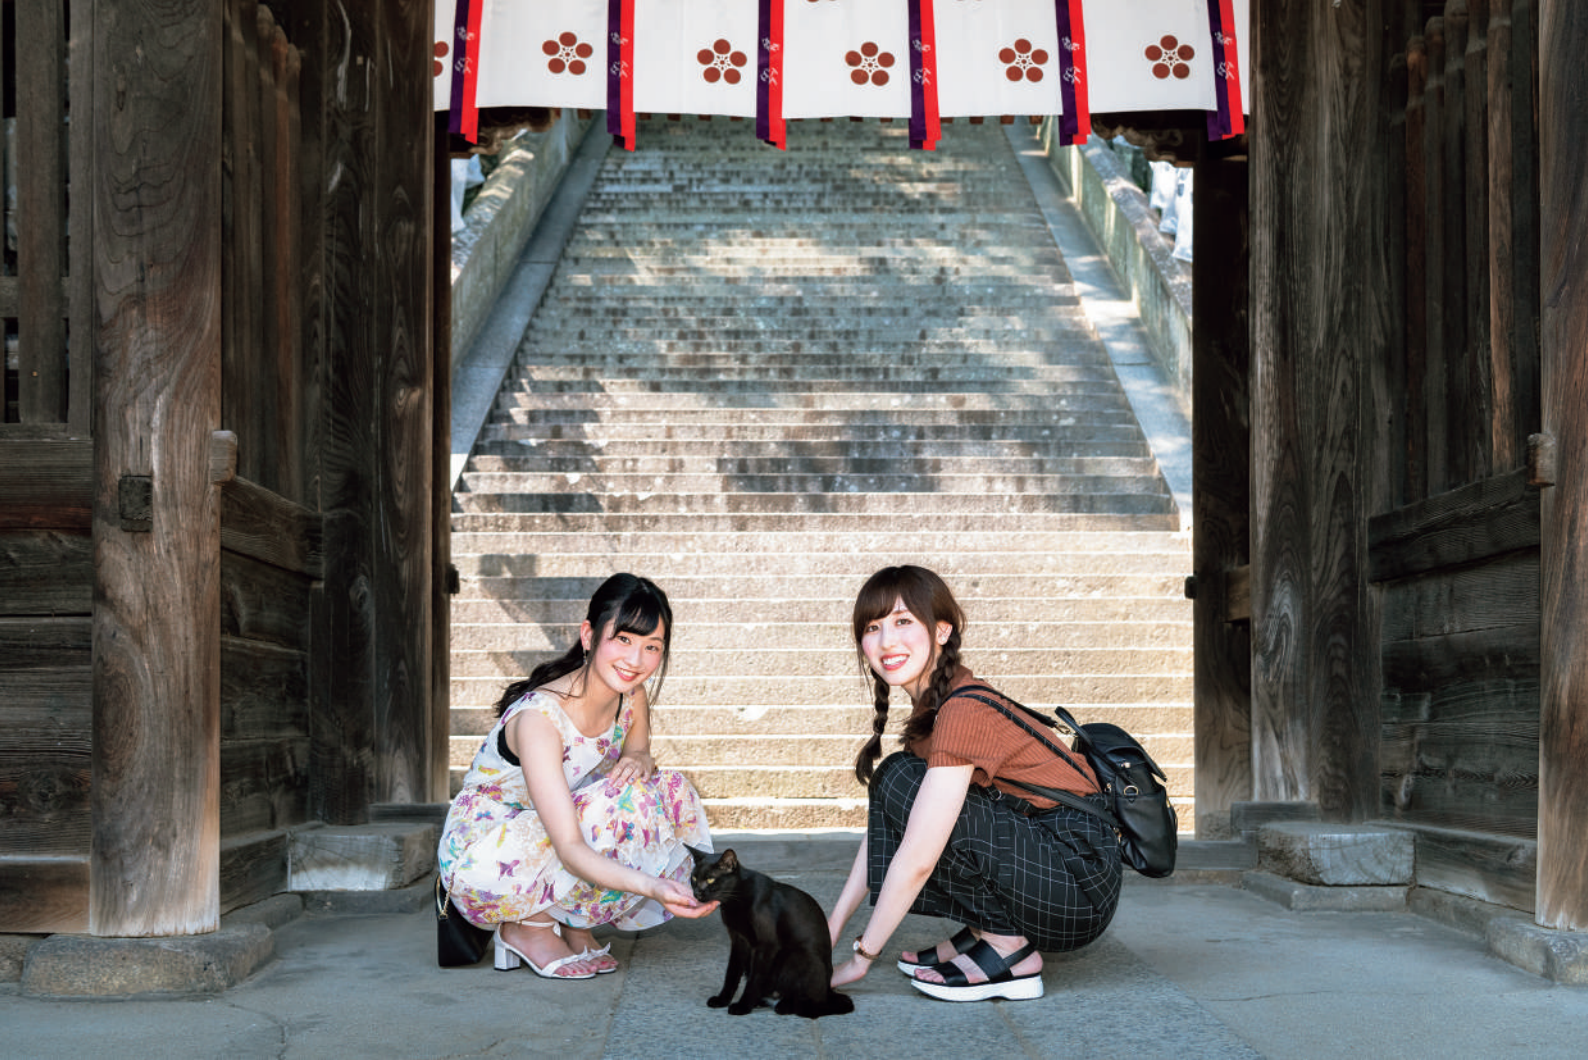

「Wonderful!」

第12回

おのな美展

おのなびフォトゼミ写真展

model ♡ 竹田依美桂 & 岡本百恵 (2018 ミス尾道) © NORI

2018年 9月 11日 (火) ~ 17日 (月・祝) 10:00~17:00

最終日 17日 (月・祝) は 15:00 まで 会期中無休

●主催 一般社団法人尾道観光協会 www.ononavi.jp

〒722-0036 広島県尾道市東御所町 1-20JB 本四高速尾道ビル 1F TEL 0848-36-5495

●後援 尾道市・尾道商工会議所・(一社)因島観光協会・(一社)広島県観光連盟・尾道エフエム放送(株)・(株)ちゅピCOM おのみち・山陽日日新聞社・(有)備後レポート社

© NORI

「おのなびフォトゼミ」は、尾道観光協会のホームページ「おのなび」がきっかけでスタートした写真ゼミのグループです。1年をかけて、尾道や周辺地域の風景やお祭り、人々の暮らしなどを追いかけてきました。長い時間をかけて受け継がれてきた文化や、人々との出会いの一幕を、感性豊かに切り撮っています。この作品展を通して、ふるさとの風景や日常を見つめ直していただけたら幸いです。