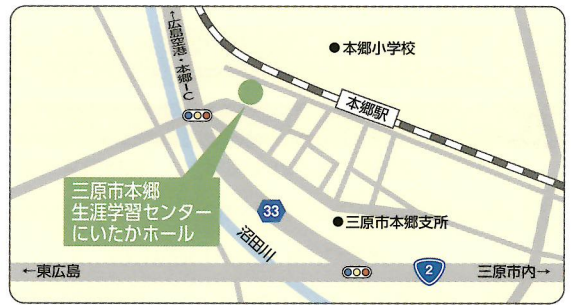

けんみん文化祭ひろしま'18

Kenmin bunkasai hirosima'18

ポンカッキー

第29回

尾三地区

入場無料

フェスティバル

三原 会場

MIHARA

- 日時 平成31(2019)年 **2月17日** 日
10時開場 / 10時30分開演
- 場所 三原市本郷生涯学習センター
にいたかホール
三原市本郷南六丁目25-1
TEL 0848-85-0701
- 分野 民謡民舞 / 銭太鼓 / 邦楽
日本舞踊 / 芸能

大崎 上島 会場

OSAKIKAMIJIMA

- 日時 平成31(2019)年 **2月24日** 日
12時30分開場 / 13時開演
- 場所 大崎上島文化センター
ホール神峰
豊田郡大崎上島町中野2067-5
TEL 0846-64-3055
- 分野 洋楽 / 合唱

尾道 会場

ONOMICHI

- 日時 平成31(2019)年 **3月3日** 日
10時30分開場 / 11時開演
- 場所 尾道市民センターむかいしま
文化ホール
尾道市向島町5531-1
- 分野 新舞踊 / 洋舞 / 和太鼓
吟詠剣詩舞

主催 / 広島県文化団体連合会尾三支部・管内各市町・管内各教育委員会・けんみん文化祭尾三地区実行委員会

問い合わせ先

けんみん文化祭尾三地区実行委員会事務局(竹原市教育委員会文化生涯学習課内)
〒725-0026 竹原市中央五丁目6番28号 TEL / FAX 0846-22-3558