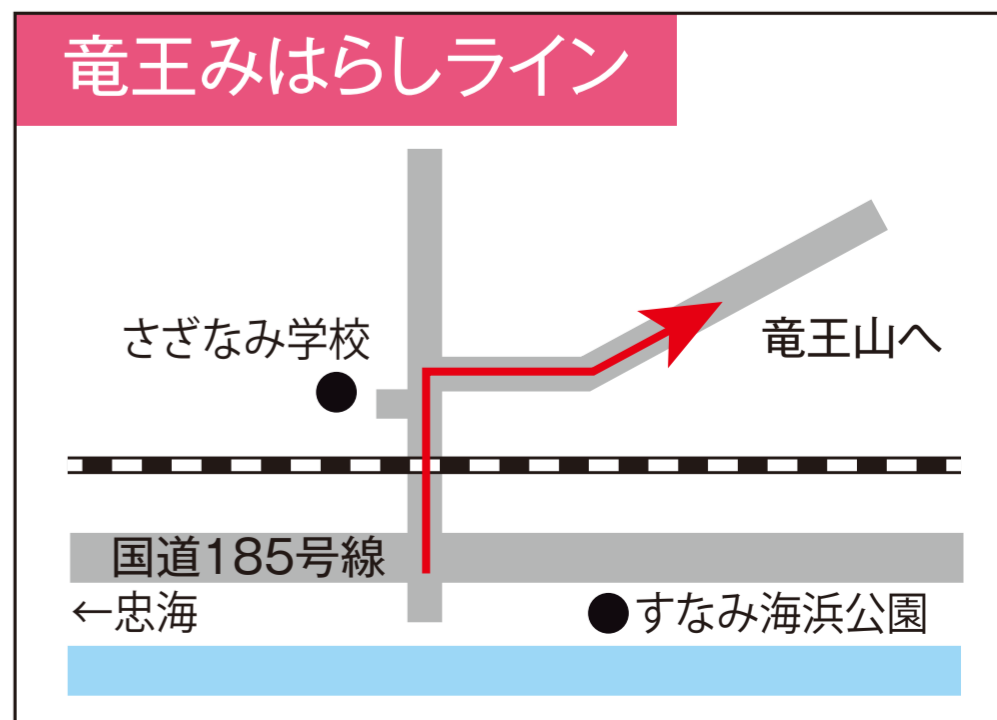

筆影山

夜桜

ライトアップ

3/23  ▶ 4/7 

点灯時間 / 18:00 ~ 21:00

あたたかい
うどんをご用意して
お待ちしております!

期間
限定

日中もお花見をお楽しみください!

ちゅるりんCarがやってくる!

日 3/24 , 30 , 31  AM10:00 ~ PM3:00

時 竜王山駐車場

※時間等が変更になる場合があります。
協力：(株)まじま製麺

観光のお問い合わせは うきしろロビー観光案内所((一社)三原観光協会内) ☎(0848)67-5877

※花見シーズンは車の混雑が予想されます。
お車でのお越しの際は十分ご注意ください。