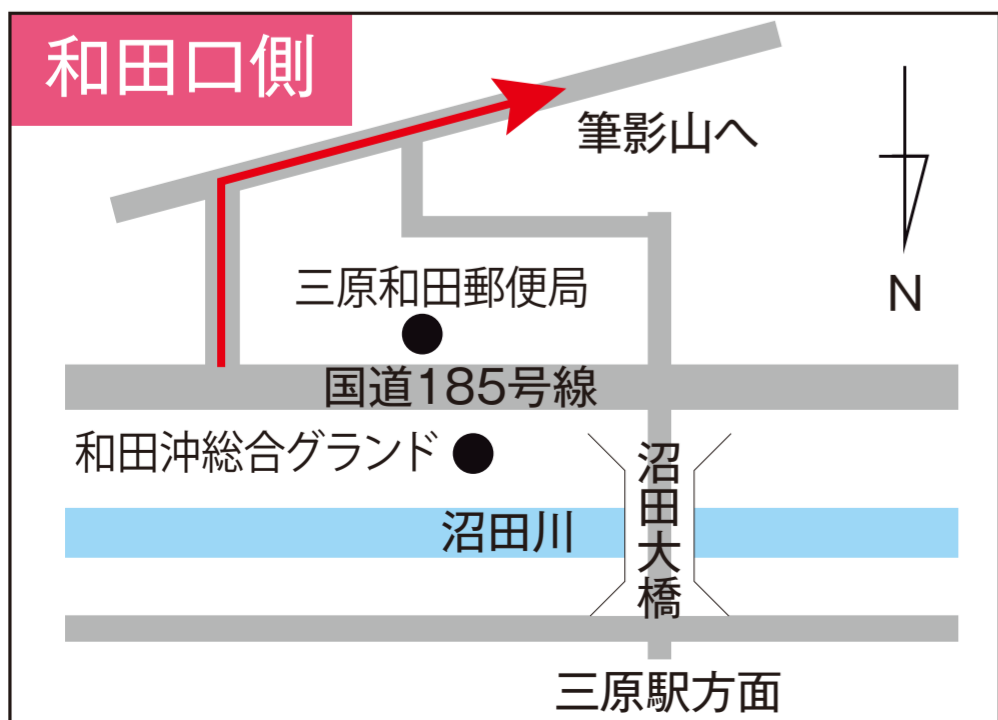

筆影山

夜桜

ライトアップ

3/23  ▶ 4/7 

点灯時間 / 18:00 ~ 21:00

あたたかい
うどんをご用意して
お待ちしております!

期間
限定

日中もお花見をお楽しみください!

ちゅるりんCarがやってくる!

日 3/24 , 30 , 31  AM10:00 ~ PM3:00

時 竜王山駐車場

※時間等が変更になる場合があります。
協力：(株)まじま製麺

観光のお問い合わせは うきしろロビー観光案内所((一社)三原観光協会内) ☎(0848)67-5877

※花見シーズンは車の混雑が予想されます。
お車でのお越しの際は十分ご注意ください。