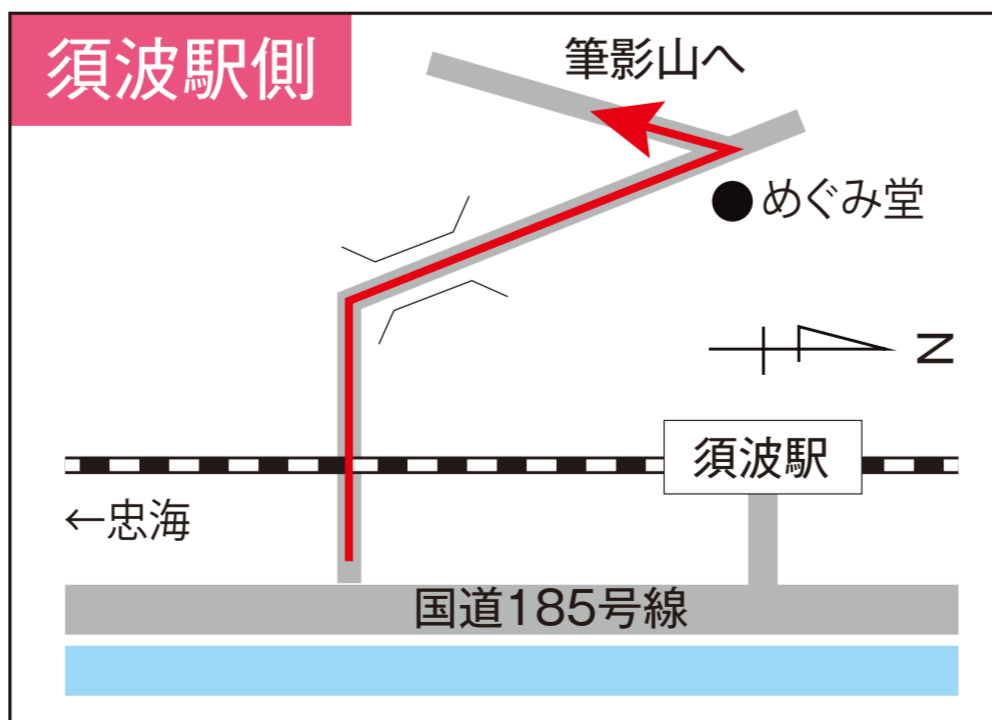

筆影山

夜桜

ライトアップ

3/23  ▶ 4/7 

点灯時間 / 18:00 ~ 21:00

あたたかい
うどんをご用意して
お待ちしております!

期間
限定

日中もお花見をお楽しみください!

ちゅるりんCarがやってくる!

日 3/24 , 30 , 31  AM10:00 ~ PM3:00

時 竜王山駐車場

※時間等が変更になる場合があります。
協力：(株)まじま製麺

観光のお問い合わせは うきしろロビー観光案内所((一社)三原観光協会内) ☎(0848)67-5877

※花見シーズンは車の混雑が予想されます。
お車でのお越しの際は十分ご注意ください。