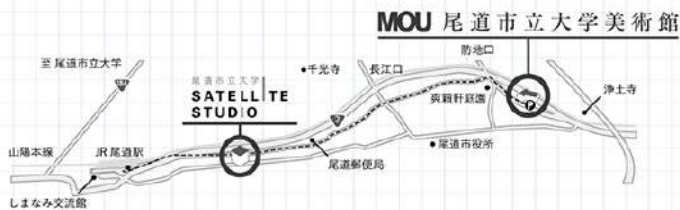

【MOU 尾道市立大学美術館まで】

徒歩▷尾道駅から東へ約25分

自動車▷国道2号の防地口交差点から尾崎本通りに入り約200m、駐車場は館の南側

バス▷尾道駅1番バス乗り場から東尾道方面行き「浄土寺下」下車、西へ徒歩約1分

【尾道市立大学サテライトスタジオまで】

徒歩▷尾道駅から約7分