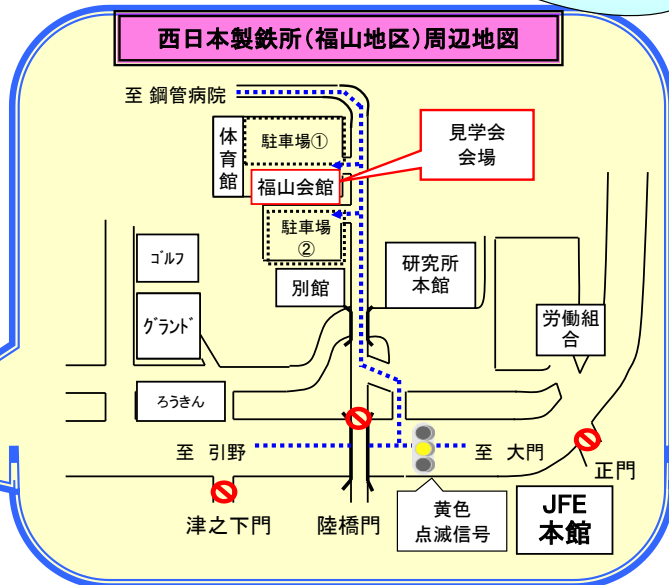

冬休み工場見学会開催について

JFE 世界最大の製鉄所で最先端のものづくりを体感

JFEスチール西日本製鉄所（福山地区）では、東京ドーム約300倍の広大な敷地を利用した合理的な工場配置のダイナミックな設備で鉄を生産しています。

工場内の見学では、製鉄所のシンボル「高炉」の制御室や真っ赤に加熱された鋼板が高速で薄く圧延されていく熱延工場をご覧ください。

日 時

12月21日（土）①9：30～12：00 ②13：30～16：00
22日（日）①9：30～12：00 ②13：30～16：00

主催・後援

〔主催〕JFEスチール(株) 西日本製鉄所（福山地区）
〔後援〕福山市・福山市教育委員会

場 所

JFEスチール西日本製鉄所（福山地区）JFE福山会館
住所：福山市大門町津之下

見学対象者

小学生以上（ただし、小・中学生は保護者同伴）

募集人員

90名/回
（先着順・各日とも定員に到達次第締め切り）

見学コース

ビデオ鑑賞、概要説明、鉄の体験コーナー、
工場見学（高炉制御室⇒熱延工場⇒製品ヤード）

参加費無料

来場プレゼントあり!

案内地図

西日本製鉄所(福山地区)周辺地図

申込み・お問い合わせ先

JFEスチール西日本製鉄所（福山地区）見学センター
TEL (084) 945-4451