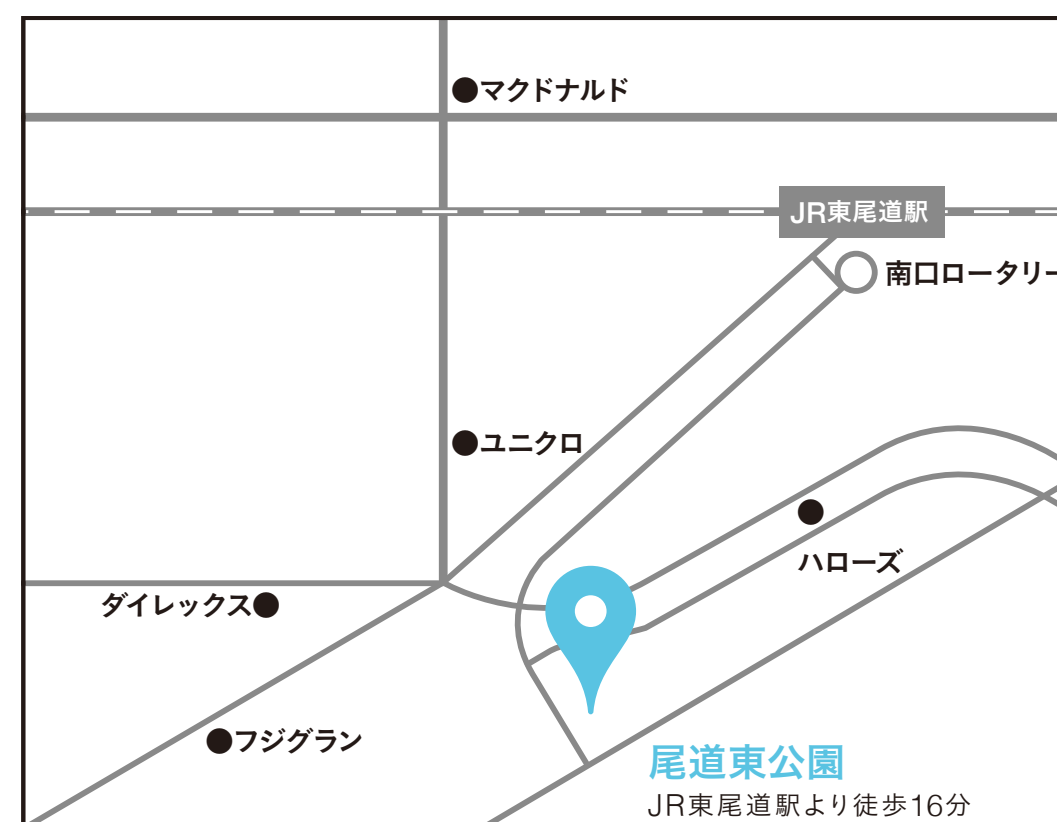

空の下でビール、飲みませんか？

おのみち EAST BEER FESTA

あづみの森収穫祭

CRAFT BEER

- ・ 尾道あづみ麦酒醸造所(広島/尾道)
- ・ 尾道ブルワリー(広島/尾道)
- ・ 松江ビアへるん(島根/松江)
- ・ 大山Gビール(鳥取/西伯)
- ・ 梅錦ビール(愛媛/四国中央)
- ・ Beer Bar a clue(広島/尾道)

OTHER DRINK・FOOD

- ・ ARISARISA
- ・ 中華小皿うーろん
- ・ 大胡商店
- ・ COWCOWステーキ
- ・ カラーズマート
- ・ Tea Room リオ
- ・ 天咲
- ・ FLOW CHANNEL QQQ
- ・ HOK STAND

2022

10/15 sat・16 sun 11:00 - 18:00

【会場】 尾道東公園
尾道市高須町4825

【instagram】 @onomichi_beerfes

最新情報はここから please follow this account

【協賛】 (株)赤坂ポーリング / アプロ(株) / アンデックス(株) / 医療法人一香会 宇根クリニック / 上野整形外科 / (株)円福寺
尾道国際ホテルグループ / 尾道冷凍(株) / (株)カープランニング広島 / カメダライン(株) / (株)昇福亭 / (株)大宝組
塚本(株) / 日工(株) / 広島教販(株) / まるか食品(株) / 山脇酸素(株) / 山脇・山内法律事務所