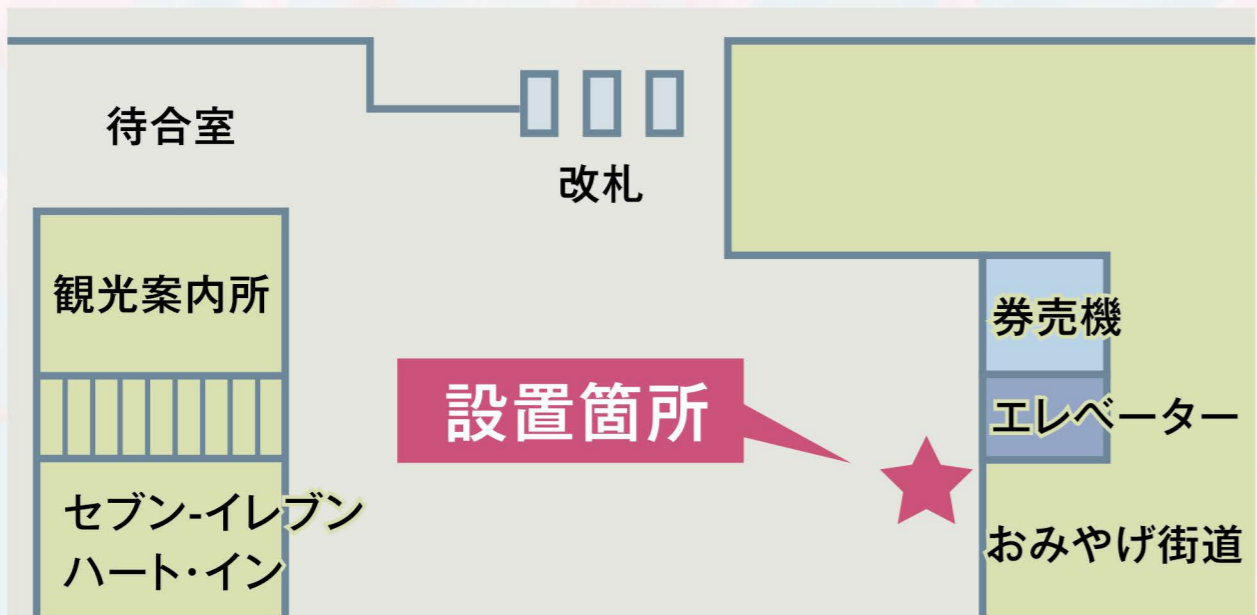

2024.3.10

尾道駅 新駅舎開業

ONOMICHI STATION
5th Anniversary
2024.3.10 5th Anniversary

5周年感謝祭

2024年2月22日(木)～3月29日(金)まで

参加型
イベント

あなたのメッセージで
尾道駅の桜を満開にしよう

尾道駅に桜の木のメッセージボードが登場。尾道駅での思い出や大切な人への想いを花びら型のメッセージシールに乗せて、桜を満開にさせましょう。

設置箇所

尾道駅構内「おみやげ街道尾道前」

※メッセージシールがなくなり次第終了となります。ご了承くださいませ。

プレゼント
キャンペーン

駅でお買い物をして
プレゼントに応募しよう

駅の店舗を対象にしたスタンプラリーを開催。対象店舗で500円(税抜)以上お買物をしてスタンプを集めよう。スタンプを3つ以上集めた方の中から抽選で素敵な景品をプレゼント。

対象店舗

- セブン-イレブンハートインJR尾道駅 ●おみやげ街道尾道
- 島ごころ ●尾道大衆食堂せと ●カンキツスタンドオレンジ
- カフェ・レストラン&バー 舩GEN(ホテルBECON尾道含む)