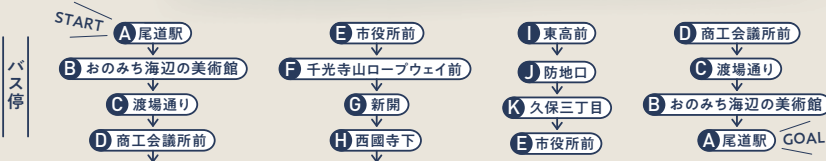

尾道グリーン
スローモビリティとは？

「環境省 IoT 技術等を活用した
グリーン・スローモビリティの効果的
導入実証事業」に尾道市と
JR西日本などが連携して取り組む
観光客の周遊や地域住民の移動手段を
目的とした期間限定の
プロジェクトです。

“観光”も“ちょっとそこまで”も、 役立つ新しい「周遊バス」のカタチ。

尾道の街なかを「周遊バス」でのんびり移動。気ままに出かけてみよう。

バスの特長

POINT 1

尾道のまちなかのんびり周遊。

POINT 2

HPでバスの場所と乗車人数をリアルタイムで確認できる。

POINT 3

風を感じながらかわいい周遊バスで移動。

利用者優待もあります。詳しくは運転手まで問合わせください。

循環MAP

運行ダイヤ

詳細は

おのみち 尾道グリーンスローモビリティ 検索

みなとオアシス瀬戸田からサンセットビーチまで
周遊バスで街なかを
のんびりめぐろう!

グリーンスロー モビリティ

運賃
無料

2020

運行期間 **7.4[土] - 8.30[日]**

運行日 土・日・祝日